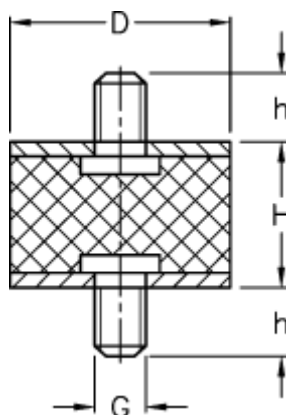

Varenummer: 51101421008710
Beskrivelse: KLEE Vibrationsdæmper type 1
100-40-1, M16x41/M16x41, NR - 57 shore

Mål

D = 100
G = M16
h = 41
H = 40